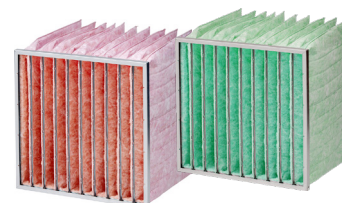

Hi-Flo — энергоэффективные стекловолоконные карманные фильтры тонкой очистки

- Рама из оцинкованной стали толщиной 25 мм
- Класс фильтра: ePM2.5 70% (F7)
- Страна производства: Швеция

№	Типоразмер вент. агрегата SWEGON	Версия	Кол-во фильтров в комплекте	Размер, мм	Кол-во карманов	Перепад давления, Па	Цена комплекта с НДС
1	GOLD14SD/ GOLD20SD	D	2	592x592x520	10	95	7 500Р
2	GOLD25SD/ GOLD30SD	D	4	592x592x520	6	95	11 900Р
				592x287x635	10	100	
3	GOLD25SD/ GOLD30SD	D	4	592x592x520	6	95	14 200Р
				592x287x534	8	100	
4	GOLD35SD/ GOLD40SD	D	6	592x592x520	6	95	17 950Р
				592x287x635	10	100	
5	GOLD35SD/ GOLD40SD	D	6	592x592x520	6	95	21 800Р
				592x287x534	8	100	
6	GOLD50SD/ GOLD60SD	F	7	592x592x520	6	95	19 900Р
				592x287x635	10	100	
				287x592x635	5	85	
7	GOLD50SD/ GOLD60SD	F	7	592x592x520	6	95	23 800Р
				592x287x534	8	100	
				287x592x520	3	85	
8	GOLD70SD/ GOLD80SD	F	8	592x592x520	10	95	29 900Р
9	GOLD100SD/ GOLD120SD	F	15	592x592x520	6	95	48 100Р
				592x287x635	10	100	
10	GOLD100SD/ GOLD120SD	F	15	592x592x520	6	95	53 900Р
				592x287x534	8	100	

SWEGON GOLD RX TOP

EcoPleat — высокоэффективные компактные фильтры тонкой очистки

- Рама из водостойкого твердого картона
- Класс фильтра: ePM2.5 70% (F7)
- Страна производства: Швеция

№	Типоразмер вент. агрегата SWEGON	Версия	Кол-во фильтров в комплекте	Размер, мм	Класс фильтрации	Перепад давления, Па	Цена комплекта с НДС
1	GOLDTop04/ GOLDTop05	D	2	710x350x130	F7	110	9 900Р
2	GOLDTop07/ GOLDTop08	D	2	880x440x130	F7	110	13 900Р
3	GOLDTop11/ GOLDTop12	D	2	470x500x130	F7	110	9 100Р

Hi-Flo — энергоэффективные стекловолоконные карманные фильтры тонкой очистки

- Рама из оцинкованной стали толщиной 25 мм
- Класс фильтра: ePM2.5 70% (F7)
- Страна производства: Швеция

№	Типоразмер вент. агрегата SWEGON	Версия	Кол-во фильтров в комплекте	Размер, мм	Кол-во карманов	Перепад давления, Па	Цена комплекта с НДС
1	GOLDTop07/ GOLDTop08	F	4	353x425x370	6	85	17 400Р
				440x515x370	7	85	