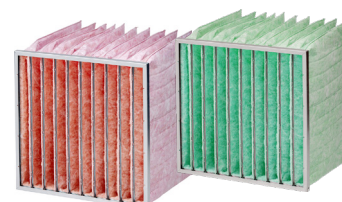

SWEGON GOLD RX TOP

EcoPleat — высокоэффективные компактные фильтры тонкой очистки

- Рама из водостойкого твердого картона
- Класс фильтра: ePM2.5 70% (F7)
- Страна производства: Швеция

№	Типоразмер вент. агрегата SWEGON	Версия	Кол-во фильтров в комплекте	Размер, мм	Класс фильтрации	Перепад давления, Па	Цена комплекта с НДС
1	GOLDTop04/ GOLDTop05	D	2	710x350x130	F7	110	9 900Р
2	GOLDTop07/ GOLDTop08	D	2	880x440x130	F7	110	13 900Р
3	GOLDTop11/ GOLDTop12	D	2	470x500x130	F7	110	9 100Р

Hi-Flo — энергоэффективные стекловолоконные карманные фильтры тонкой очистки

- Рама из оцинкованной стали толщиной 25 мм
- Класс фильтра: ePM2.5 70% (F7)
- Страна производства: Швеция

№	Типоразмер вент. агрегата SWEGON	Версия	Кол-во фильтров в комплекте	Размер, мм	Кол-во карманов	Перепад давления, Па	Цена комплекта с НДС
1	GOLDTop07/ GOLDTop08	F	4	353x425x370	6	85	17 400Р
				440x515x370	7	85	

SWEGON COMPACT

EcoPleat — высокоэффективные компактные фильтры тонкой очистки

- Рама из водостойкого твердого картона
- Класс фильтра: ePM2.5 70% (F7)
- Страна производства: Швеция

№	Типоразмер вент. агрегата SWEGON	Версия	Кол-во фильтров в комплекте	Размер, мм	Класс фильтрации	Перепад давления, Па	Цена комплекта с НДС
1	COMPACT CA/CH/CU/CT	—	2	700x310x100	F7	110	8 500Р

SWEGON COMLACT (GOLD) LP

Hi-Flo — энергоэффективные стекловолоконные карманные фильтры тонкой очистки

- Рама из оцинкованной стали толщиной 25 мм
- Класс фильтра: ePM2.5 70% (F7)
- Страна производства: Швеция